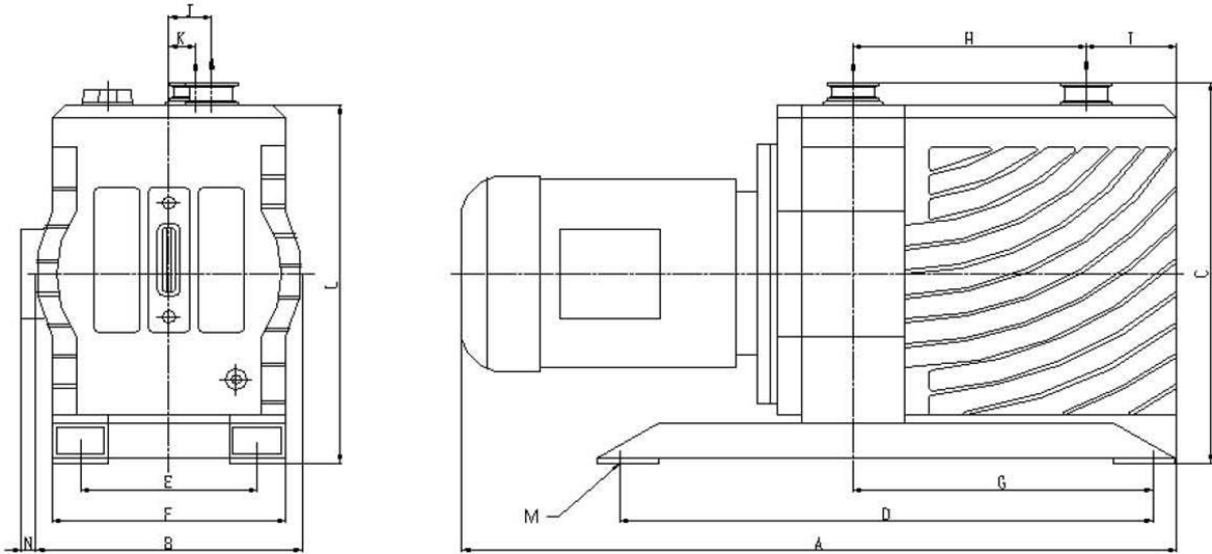

US VACUUM PUMPS LLC

P.O. BOX 909 - CANTON, TX 75103 - (888) 416-7366 Fax (877) 416-7599

WWW.USVACUUMPUMPS.COM

DIMENSIONS (mm)

	A	B	C	D	E	F	G	H	I	J	K	L	M	N
USV650	565	205	288	310	140	180	147	186	75	40	34	262	12	48
USV1000	680	250	335	485	155	215	290	235	80	28	45	310	14	20
USV1800	801	280	410	600	185	245	360	295	95	28	45	385	14	0